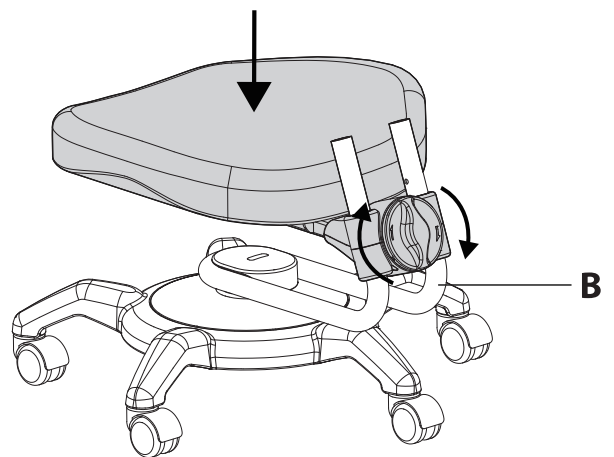

133 兒童椅 / Kid Chair

Dimension : W55.5 x D54.8 x H74.3~77.2cm
MADE IN TAIWAN

產品零件 Stückliste	产品零件 부품 목록	Parts List спецификация на запасные части
編號/No.	圖示/Pic	數量/Qty
A		1
B		1
C		1
D		5
1	[M4x12]	2
2		1

組裝說明
Montageanleitungen

組裝說明
조립 방법

Assembly Instruction
Инструкция по сборке

Fig.1

Fig.2

Fig.3

Fig.4

Fig.5