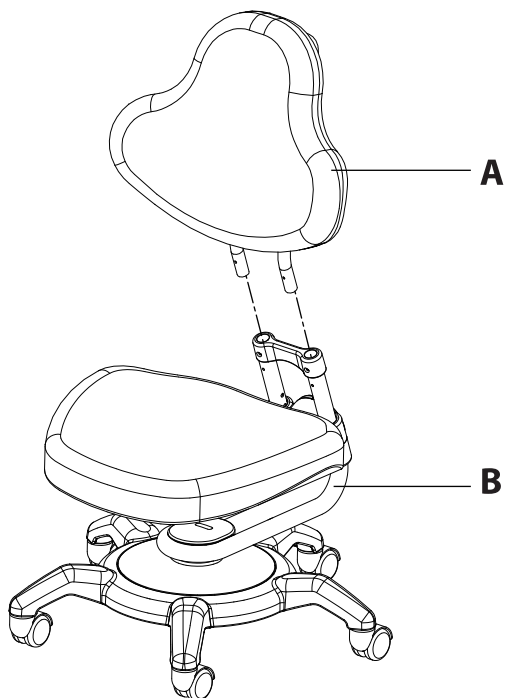

133 兒童椅 / Kid Chair

Dimension : W55.5 x D54.8 x H74.3~77.2cm
MADE IN TAIWAN

產品零件 Stückliste	产品零件 부품 목록	Parts List спецификация на запасные части
編號/No.	圖示/Pic	數量/Qty
A		1
B		1
C		1
D		5
1	[M4x12]	2
2		1

組裝說明
Montageanleitungen

組裝說明
조립 방법

Assembly Instruction
Инструкция по сборке

Fig.1

Fig.2

Fig.3

Fig.4

Fig.5