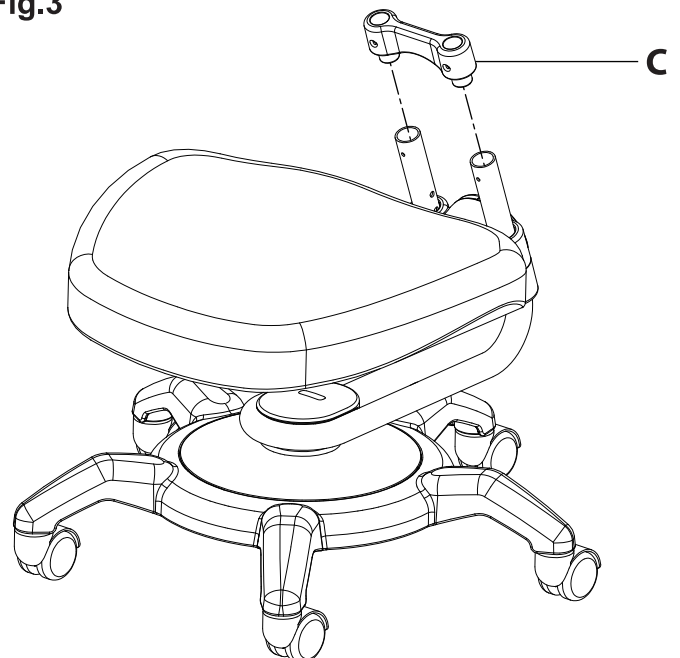

133 兒童椅 / Kid Chair

Dimension : W55.5 x D54.8 x H74.3~77.2cm
MADE IN TAIWAN

產品零件 Stückliste	产品零件 부품 목록	Parts List спецификация на запасные части
編號/No.	圖示/Pic	數量/Qty
A		1
B		1
C		1
D		5
1	[M4x12]	2
2		1

組裝說明
Montageanleitungen

組裝說明
조립 방법

Assembly Instruction
Инструкция по сборке

Fig.1

Fig.2

Fig.3

Fig.4

Fig.5