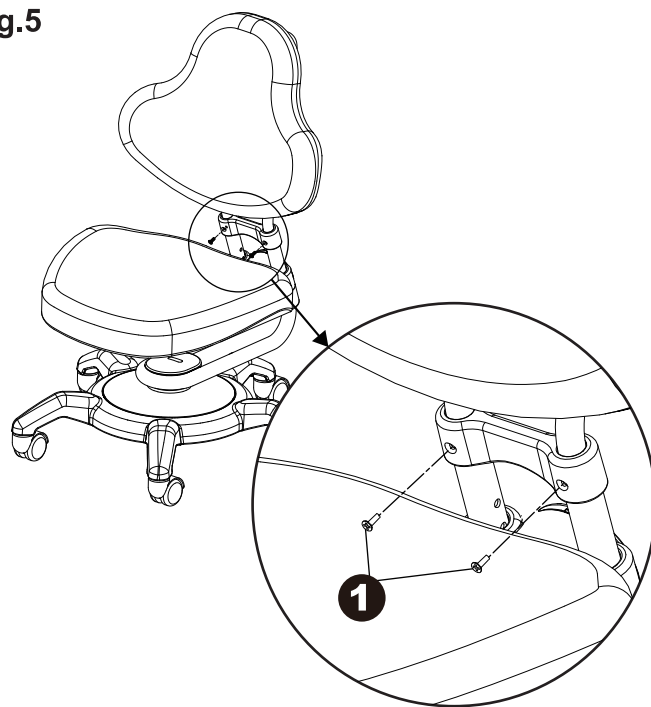

133 兒童椅 / Kid Chair

Dimension : W55.5 x D54.8 x H74.3~77.2cm
MADE IN TAIWAN

產品零件 Stückliste	产品零件 부품 목록	Parts List спецификация на запасные части
編號/No.	圖示/Pic	數量/Qty
A		1
B		1
C		1
D		5
1	[M4x12]	2
2		1

組裝說明
Montageanleitungen

組裝說明
조립 방법

Assembly Instruction
Инструкция по сборке

Fig.1

Fig.2

Fig.3

Fig.4

Fig.5