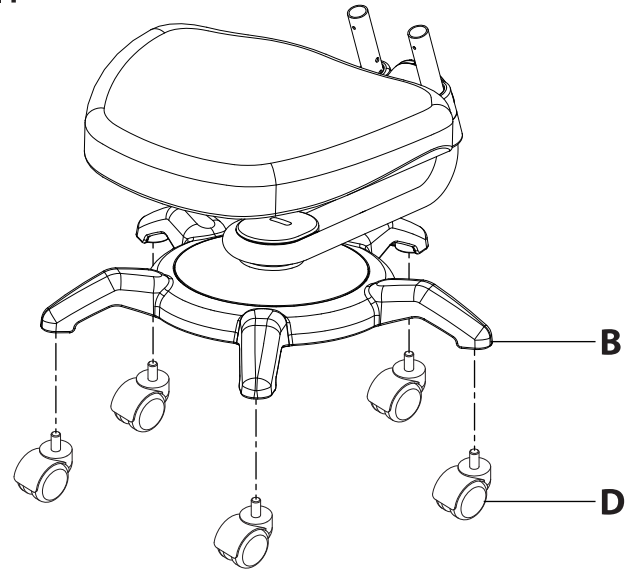

133 兒童椅 / Kid Chair

Dimension : W55.5 x D54.8 x H74.3~77.2cm
MADE IN TAIWAN

產品零件 Stückliste	产品零件 부품 목록	Parts List спецификация на запасные части
編號/No.	圖示/Pic	數量/Qty
A		1
B		1
C		1
D		5
1	[M4x12]	2
2		1

組裝說明
Montageanleitungen

組裝說明
조립 방법

Assembly Instruction
Инструкция по сборке

Fig.1

Fig.2

Fig.3

Fig.4

Fig.5